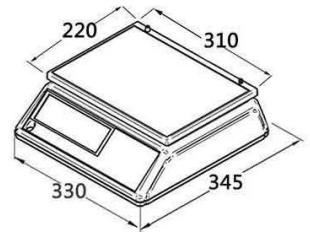

18-05-2015 11:10:52
น้ำหนักรวม : 5000 กรัม
น้ำหนักต่อชิ้น : 1000 กรัม
จำนวนชิ้น : 5 ชิ้น

Option Printer (แบบกระดาษสติ๊กเกอร์)

- ยี่ห้อ Tiger รุ่น TPL – 01 (พิมพ์ได้ทั้งระบบ Direct thermal และ thermal transfer)
- Format สามารถออกแบบได้อย่างอิสระ

ตัวแทนจำหน่าย