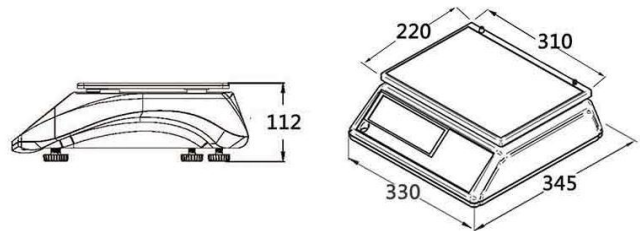

TWT - 01

Weighting Table scale

สามารถเชื่อมต่อ
กับ **Tower light**
ได้ เพื่อ แสดงค่าไฟ
HI - LO - OK
พร้อมเสียงเตือนดัง

Tiger

CE

TWT – 01 Weighting Table Scale

ลักษณะเด่น

- ได้รับการรับรองมาตรฐาน CE
- มี Build-in แบตเตอรี่ Recharge
- มีโหมดนับชิ้นงาน (counting mode)
- สามารถแสดงค่า net, gross ได้
- power on zero tracking, auto power on - off
- สามารถบวกสะสมน้ำหนักได้
- มีฟังก์ชัน weight speed
- สามารถหักค่าภาชนะ (full Tare), ฟังก์ชัน Zero
- มีพอร์ต RS-232 สำหรับเชื่อมต่อกับคอมพิวเตอร์
- มีระบบเซ็นน้ำหนัก Hi-Lo-OK
- ค่า Resolution 1 / 30000
- สามารถตรวจตราวิจัยครุฑสำหรับชั่งซื้อขายได้

Option Printer (แบบปรินต์ต่อเนื่อง)

- ยี่ห้อ Tiger รุ่น TP – 01 (พิมพ์แบบ Dot Matrix)

รุ่น	รายละเอียด			
พิกัด	3 kg	6 kg	15 kg	30 kg
อ่านละเอียด	0.1 g	0.2 g	0.5 g	1 g
ประเภทจอ	LCD สีฟ้า, ตัวเลขสูง 30 มม.,แสดงตัวเลข6 หลัก			
หน่วย	Kg ,g, lb, oz			
การหักค่าภาชนะ	สามารถหักน้ำหนักภาชนะได้ตลอดช่วงการชั่ง			
การเชื่อมต่อ	มีพอร์ต RS – 232			
กระแสไฟฟ้า	Built-in Rechargeable Battery = 6V / 4Ah External Power Adaptor = AC100V – 240V , output 12v/1A			
ระยะเวลาการใช้งาน	ต่อเนื่อง 120 ชม. เมื่อมีการชาร์ตแบตเต็ม 12ชม.			
อุณหภูมิ	-10°C ~ 40°C			
ขนาดจานชั่ง	22 * 31 ซม. (สแตนเลส)			
ขนาดเครื่องชั่ง	34.5 * 33 * 11.2 ซม.			