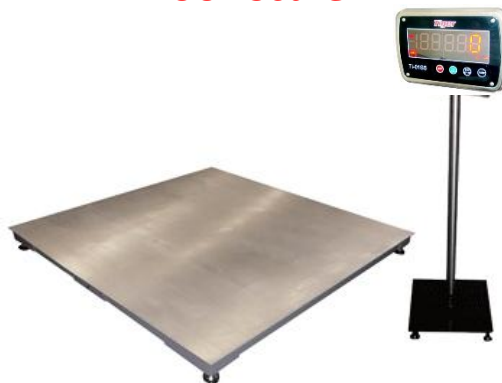

TI - 01 SS

ip68J
waterproof

Tiger

หัวอ่านแสดงน้ำหนักแบบสแตนเลส *Stainless Indicator*

ลักษณะเด่น

- กันน้ำระดับ IP 68
- มีระบบตรวจสอบน้ำหนัก (Hi,LO,OK)
- สามารถหักค่าภาชนะ (Tare 100 %)
- มีฟังก์ชัน Hold น้ำหนักได้
- * ถ้าต้องการตรวจรับรองแบบซิงค์ซ้อขาย จากสำนักงานชั่งตวงวัดสามารถแจ้งเพิ่มเติมได้

ลักษณะเด่น

- สามารถเชื่อมต่อกับแท่นได้หลากหลายขนาด
- แท่นเป็นสแตนเลส เกรด 304 ทั้งชุดทั้ง
- โพลดเซลล์เป็นสแตนเลสค่า IP 67

	รายละเอียด
พิกัด	15 กก. – 5000 กก.
อ่านละเอียด	1/2/5/10/20/50
ประเภทจอ	LED สีแดง ขนาดตัวเลขใหญ่พิเศษ 36 มม.
หน่วย	Kg,lb
การหักค่าภาชนะ	สามารถหักน้ำหนักภาชนะได้ตลอดช่วงการชั่ง
กระแสไฟฟ้า	ใช้แบตเตอรี่ ชนิดชาร์จไฟฟ้าได้ (Rechargeable Battery) ใช้สาย AC Adapter AC 110~240V, 50Hz~60Hz;
อุณหภูมิ	-5°C ~ 35°C
ค่าอ่านละเอียด	1 / 30000
ขนาดแท่น (ซม.)	Bench scale 30*40,40*50,50*60,60*80,80*80, Floor scale 100*100,120*120,150*150,200*200

Bench Scale

Floor scale

ตัวแทนจำหน่าย

Tiger