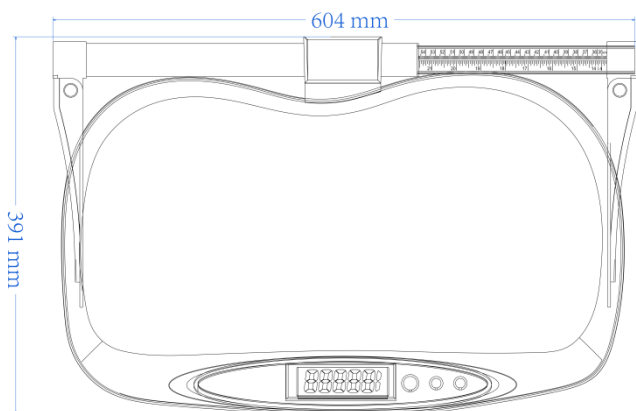

เครื่องชั่งเด็ก

Digital Baby Scale

TB – 01/H

เครื่องชั่งน้ำหนักเด็กอ่อนเหมาะสำหรับ โรงพยาบาล, คลินิก,
คุณแม่ ที่ต้องการชั่งน้ำหนักลูกที่บ้าน

TB – 01 Digital Baby scale

TB – 01

TB – 01H

ชั่งได้สูงสุด
20 กก.

Tiger

ลักษณะเด่น

- ใช้โหนดเซลล์ 4 ตัวในการตรวจสอบน้ำหนัก
- มีปุ่มกด 3 ปุ่ม **ON/TARE, KG/LB, Mem**
- ฟังก์ชัน ประกอบด้วย ชั่งน้ำหนัก, **TARE, Auto Hold, Auto power off, Memory and Recall**

อุปกรณ์ เสริม

ที่วัดส่วนสูง